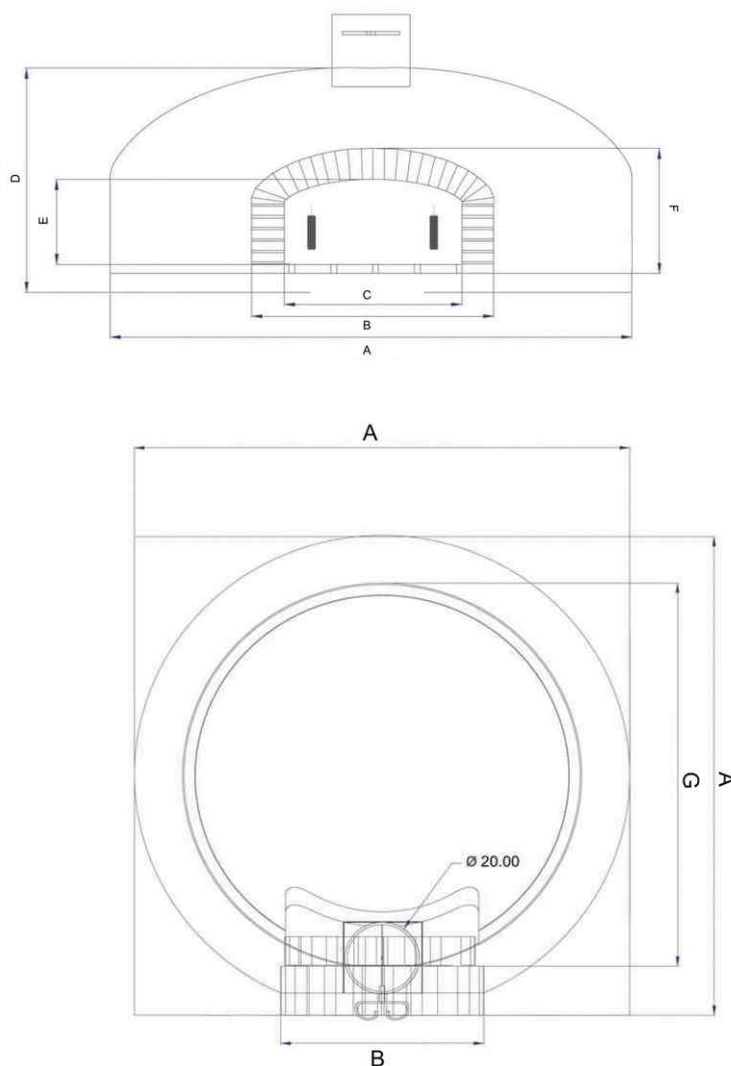

## Dimensjoner (+/- 3%)

| Ref.   | Yttermål (A/A/D) | Innerdiameter (G) | Døråpning (C/E) | Røykuttak Diameter |
|--------|------------------|-------------------|-----------------|--------------------|
| C20PRC | 200x200x95H cm   | 168 cm            | 55x33 cm        | 200 mm             |
| C17PRC | 170x170x90H cm   | 138 cm            | 55x33 cm        | 200 mm             |
| C15PRC | 150x150x85H cm   | 118 cm            | 50x30 cm        | 200 mm             |
| C13PRC | 130x130x82H cm   | 98 cm             | 50x30 cm        | 200 mm             |
| C11PRC | 110x110x80H cm   | 78 cm             | 50x30 cm        | 200 mm             |