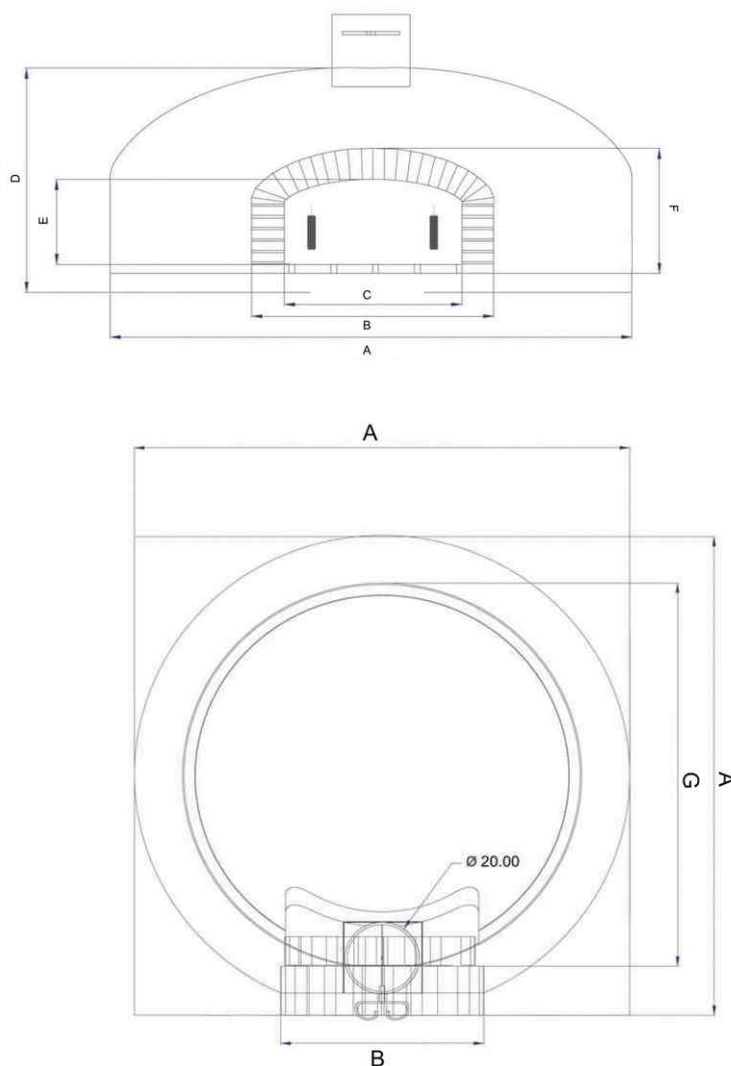

Mediterranean Oven PRO

TEKNISK INFO

Dimensjoner (+/- 3%)

Ref.	Yttermål (A/A/D)	Innerdiameter (G)	Døråpning (C/E)	Røykuttak Diameter
C20PRC	200x200x95H cm	168 cm	55x33 cm	200 mm
C17PRC	170x170x90H cm	138 cm	55x33 cm	200 mm
C15PRC	150x150x85H cm	118 cm	50x30 cm	200 mm
C13PRC	130x130x82H cm	98 cm	50x30 cm	200 mm
C11PRC	110x110x80H cm	78 cm	50x30 cm	200 mm

Vekter (+/- 5%)

Ref.	Modell/type	Vekt (kg)
C20PRC	Mediterranean Oven PRO 200	1500
C17PRC	Mediterranean Oven PRO 170	1200
C15PRC	Mediterranean Oven PRO 150	900
C13PRC	Mediterranean Oven PRO 130	650
C11PRC	Mediterranean Oven PRO 110	520